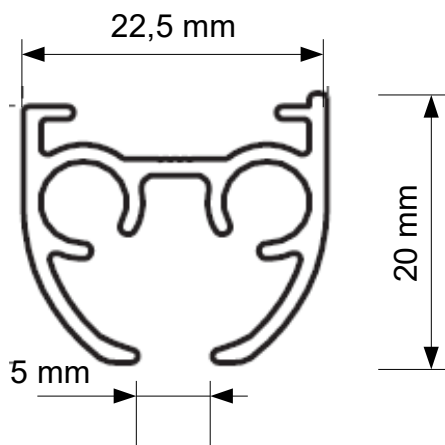

TOP GUN

MOVIMENTAZIONE A STRAPPO O CORDA

Dimensioni profilo

Informazioni di fissaggio

Installazione

Installazione a soffitto

Installazione

Installazione a parete

Supporto girevole